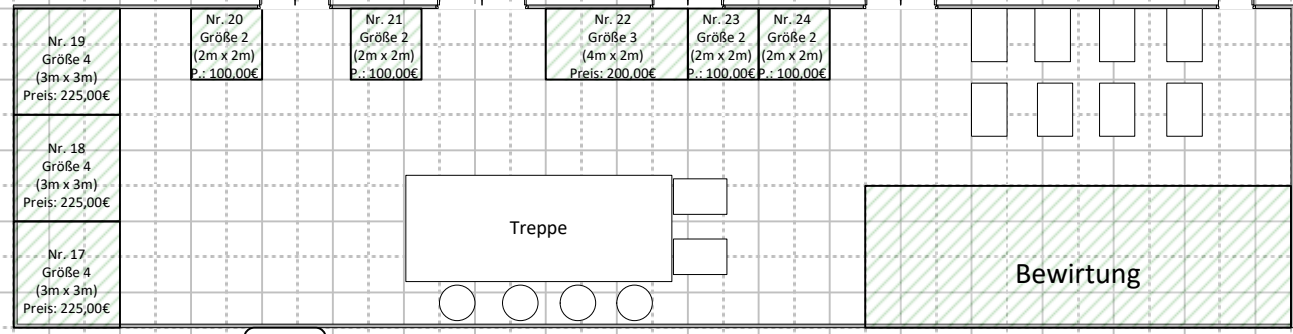

Seniorenbeirat

oberes Foyer

Maßstab: 1:200