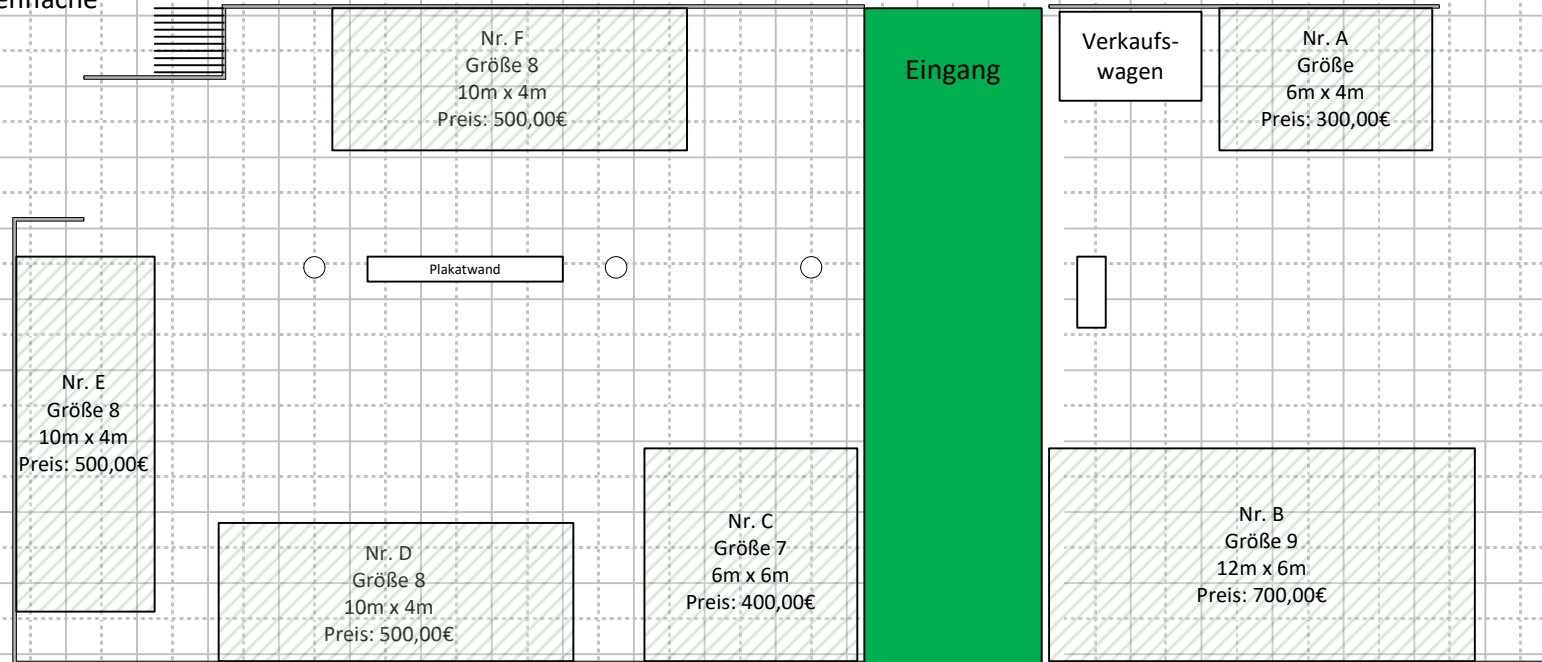

# Seniorenmesse 14. April 2019

Seniorenbeirat

Außenfläche

Maßstab: 1:200